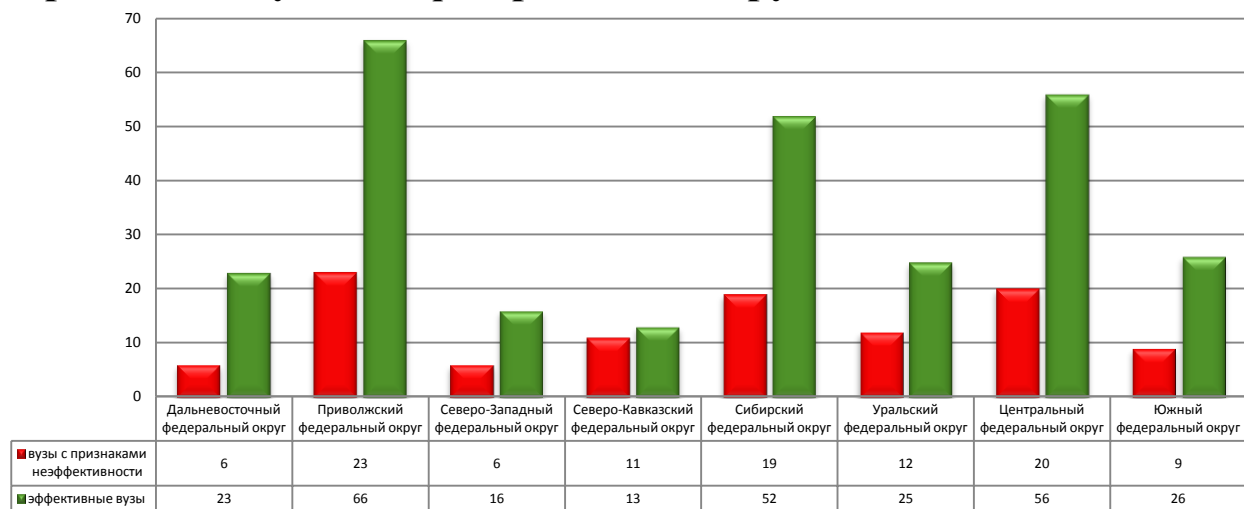

Распределение вузов по федеральным округам*

Федеральный округ	Количество вузов			
	с признаками неэффективности		эффективных	
Дальневосточный федеральный округ	6	20,69%	23	79,31%
Приволжский федеральный округ	23	25,84%	66	74,16%
Северо-Западный федеральный округ	6	27,27%	16	72,73%
Северо-Кавказский федеральный округ	11	45,83%	13	54,17%
Сибирский федеральный округ	19	26,76%	52	73,24%
Уральский федеральный округ	12	32,43%	25	67,57%
Центральный федеральный округ	20	26,32%	56	73,68%
Южный федеральный округ	9	25,71%	26	74,29%