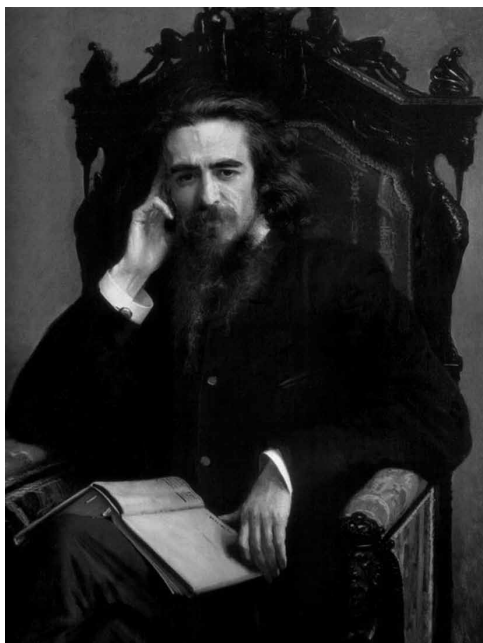

В.С. Соловьев. Фото с автографом.
Начало 1871 г.
Фотография А.Ф. Эйхенвальда

В.С. Соловьев. Фото ок. 80-х гг. XIX в.

В.С. Соловьев.
Фото.

В.С. Соловьев.
Фотография К.А. Шапиро

*Гостиница Славянская в Москве.
Фото конца XIX в.*

*Жилое строение на месте имения
Пустынька под Петербургом.
Фото конца 70-х гг. XX в.*

*Остатки парка и жилые строения
на месте усадьбы Пустынька.
Фото нач. 70-х гг. XX в.*

*Остатки усадебного парка в Пустыньке
под Петербургом.
Фото конца 70-х гг. XX в.*

*Имение Пустынька.
Вид с противоположного берега р. Тосно*

*Озеро Сайма. Финляндия.
Фото нач. XX в.*

*В.С. Соловьев. Портрет работы
И.Н. Крамского. 1885 г.*

*В.С. Соловьев.
Фото*

*Владимир Соловьев на ступеньках
дома в г. Александрове.
Неизвестный автор.*

В.С. Соловьев. Портрет работы
Н.А. Ярошенко. 1895 г.

Владимир Соловьев. Портрет работы
И.Е. Репина 1891 г.

В.С. Соловьев. Открытка
с фотографии конца 90-х гг. XIX в.

Владимир Соловьев. Портрет.
Автор Н. Чесноков.
Автограф неразборчив.